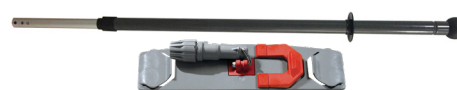

NuTech mopset