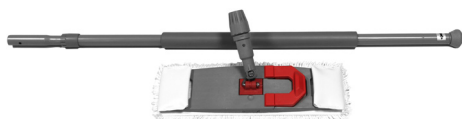

NuTech mopset