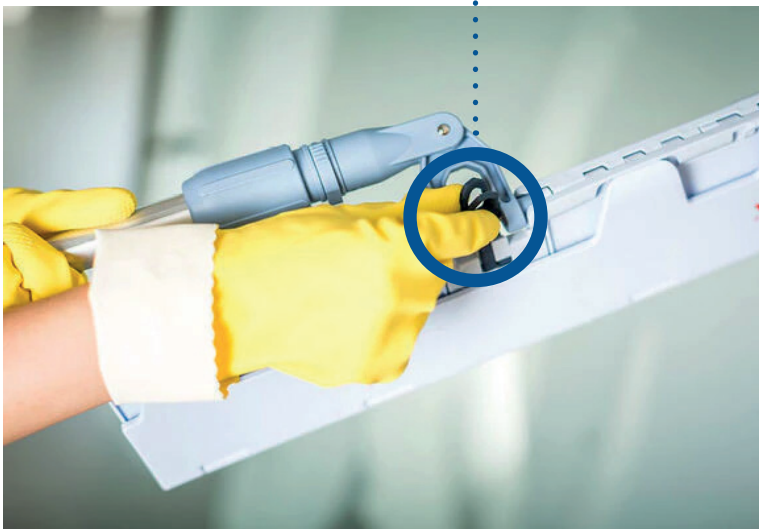

MOPSYSTEMEN ULTRAFLEX DUO

NIEUW

UltraFlex Duo is een **dubbelzijdig** mopsysteem voor het snel, hygiënisch schoon en flexibel reinigen van vloeroppervlakken.

Het dubbelzijdige UltraFlex Duo Mop Frame is een belangrijke sleutel in het hygiënisch reinigingsproces dankzij de “**handsfree**” manipulatie **bij het aanbrengen en verwijderen van de mop**.

Het proces is eenvoudig en zo goed als vanzelfsprekend: **trek aan de clip** om het frame te **openen** en **schuif het frame** moeiteloos **onder de bevestigingsbanden** van de mop. **Om te sluiten drukt u gewoon op beide zijden**.

Voordelen

- 40cm breedte
- Eenvoudige mopbevestiging op de vloer
- Verlossingshaak voor het touchless verwijderen van de mop in de waszak
- Dubbelzijdig voor het hygiënisch en efficiënt reinigen van alle type vloeroppervlakken tot 40m²