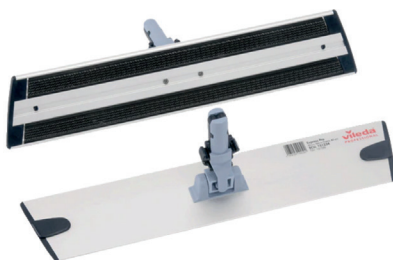

MOPSYSTEMEN

EXPRESS PRO V MICRO

MOPFRAME | STEEL

EXPRESS PRO V MICRO MOPFRAME

40CM

VIL151233

TELESCOPISCHE STEEL
TELESCOPISCHE STEEL

50CM - 90CM
100CM - 180CM