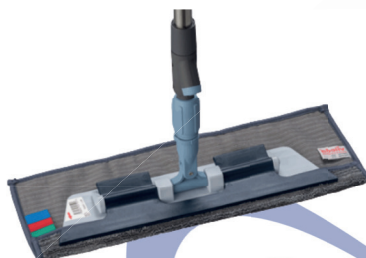

MOPSYSTEMEN CLICKSPEED

MOP

CLICKSPEED MICROVEZELMOP

44CM X 20CM

VIL111852

Het systeem is geschikt voor dagelijkse reiniging, maar ook zeer goed toepasbaar voor tussendoor reiniging. De **kortpolige ClickSpeed microvezelmop** is een **duurzame, gebreide microvezelmop**. De microvezels geven een optimaal reinigingsresultaat waardoor in vele situaties een reinigingsmiddel niet noodzakelijk is. Met één microvezelmop reinigt u gemiddeld 15 tot 20 m² vloeroppervlak.

- Microvezel reinigingsprestatie - hoog hygiëne niveau, reinigen zonder reinigingsproduct mogelijk
- Lichtvochtig reinigen - snel drogende vloeren
- Ergonomie - geringe wrijving op de vloer
- Eenvoudig - kan ook gebruikt worden door niet-professionele schoonmaakmedewerkers
- Voorzien van kleurcodering
- Lange levensduur
- Klamvochtig of droog gebruik
- Wasbaar