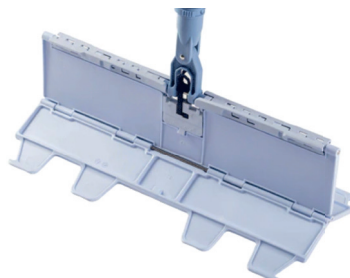

MOPSYSTEMEN ULTRAFLEX DUO

MOPFRAME | STEEL

NIEUW

ULTRAFLEX DUO MOPFRAME

40CM

VIL168198

TELESCOPISCHE STEEL
TELESCOPISCHE STEEL

50CM - 90CM
100CM - 180CM