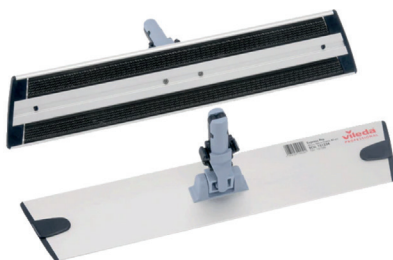

Les cadres conviennent au nettoyage des sols, des grandes surfaces verticales et des plafonds.

Avantages

- Cadre léger en aluminium, facile à nettoyer.
- Forme ergonomique en trapèze
- Bandes Velcro facilement remplaçables
- Fixation universelle de la poignée
- Option de blocage pour un nettoyage facile des surfaces verticales
- La version standard peut être combinée avec tous les balais à velcro lavables

SUPPORT EXPRESS PRO V MICRO

SUPPORT | MANCHE

EXPRESS PRO V MICRO SUPPORT 40CM

VIL151233

**MANCHE TÉLESCOPIQUE
MANCHE TÉLESCOPIQUE**

**50CM - 90CM
100CM - 180CM**

**VIL111389
VIL111380**

Le manche télescopique Vileda Professional est un manche en aluminium léger et durable, doté de poignées ergonomiques. Le manche télescopique est constitué d'un tube d'aluminium de haute qualité à paroi épaisse.