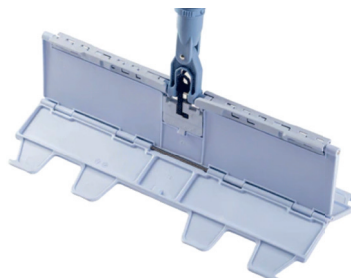

Voordelen

- 40cm de largeur
- Fixation simple du mop sur le sol
- Crochet de délestage pour le retrait sans contact du mop dans le sac de lavage
- Double face pour un nettoyage hygiénique et efficace de tous types de surfaces de sol jusqu'à 40m²

SUPPORT ULTRAFLEX DUO

SUPPORT | MANCHE

NOUVEAU

ULTRAFLEX DUO SUPPORT 40CM

VIL168198

MANCHE TÉLESCOPIQUE 50CM - 90CM
MANCHE TÉLESCOPIQUE 100CM - 180CM

VIL111389
VIL111380

Le manche télescopique Vileda Professional est un manche en aluminium léger et durable, doté de poignées ergonomiques. Le manche télescopique est constitué d'un tube d'aluminium de haute qualité à paroi épaisse.