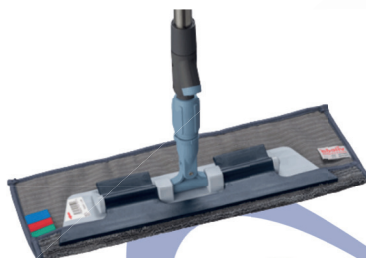

SUPPORT-CLICKSPEED

FRANGES

CLICKSPEED MICROFIBRE 44CM X 20CM

VIL111852

Ce système convient au nettoyage quotidien, mais aussi très bien aux nettoyages intermédiaires. La **franges en microfibres ClickSpeed à poils courts** est **une frange en microfibres tricotée durable**. Les microfibres assurent un nettoyage optimal. Le résultat de nettoyage est très élevé, ce qui rend le détergent inutile dans de nombreuses situations. Une serpillière en microfibres nettoie en moyenne 15 à 20 m² de surface de plancher.

- Performance de nettoyage des microfibres - niveau d'hygiène
- élevé, nettoyage possible sans produit de nettoyage
- Nettoyage humide léger - sols à séchage rapide
- Ergonomie - faible friction sur le sol
- Simple - peut également être utilisé par des nettoyeurs non professionnels
- Code couleur
- Longue durée de vie
- Utilisation moite ou sèche
- Lavable