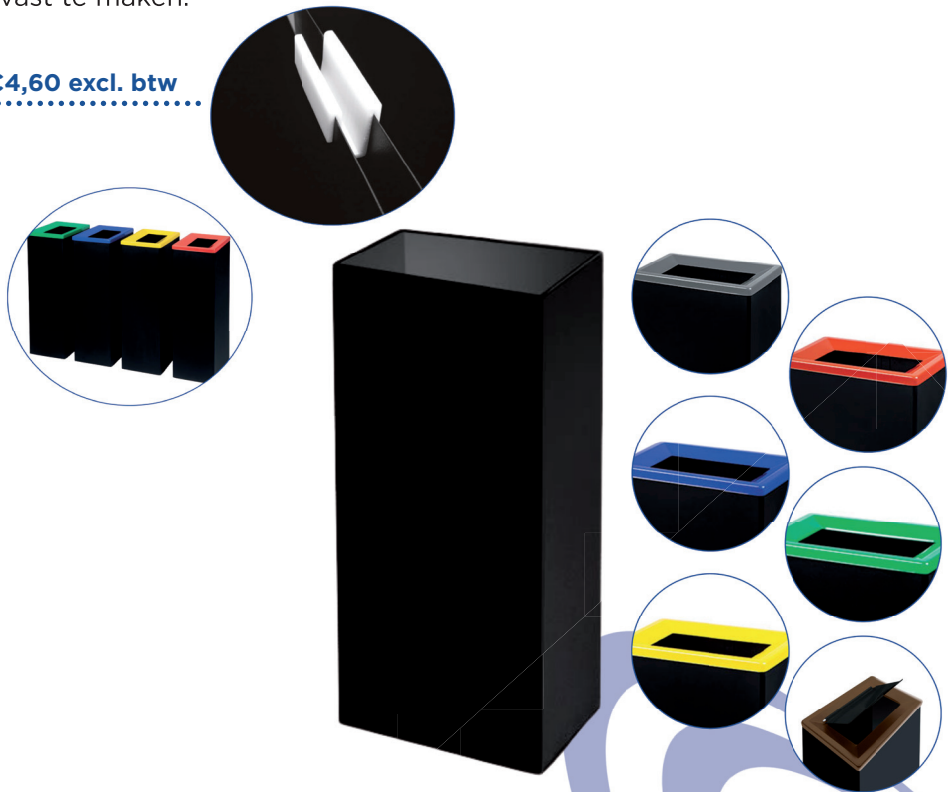

BOB COLOR 60L

AFVALBAK (ZONDER DEKSEL): De behuizing bestaat uit gepoedercoat staal.

DEKSEL: U kan kiezen uit verschillende deksels om de afvalscheiding te bevorderen. Deze heeft een binnenzakhouder en dient vrijstaand geïnstalleerd te worden.

OPTIE: Het is mogelijk om een clip te gebruiken om 2 afvalbakken aan elkaar vast te maken.

CLIP €4,60 excl. btw

SPECIFICATIES

AFVALBAK

DEKSEL

Inhoud

60L

/

Gewicht

6,45KG

0,46KG

Materiaal

Staal - epoxy gecoat

Staal - epoxy gecoat

Formaat (B x D x H mm)

350 X 230 X 750

/

Kleur

Zwart

Divers

€126,00 excl. btw

€34,00 excl. btw

UITZONDERING BRUIN

€59,50 excl. btw