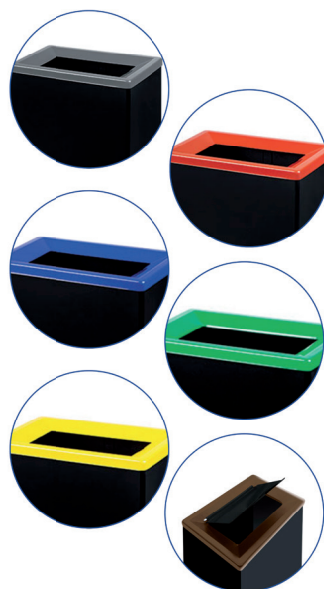

TE GEBRUIKEN VUILZAKKEN

VZ42	Vuilzak 90/120 T50 transparant 15 x 10st
VZ19	Vuilzak LD 90/120 T60 grijs 6 x 25st
VZ18-1	Vuilzak HD 90/120 zwart 10 x 25st

ROXY DOOR

De behuizing en deksel bestaan zijn gemaakt uit gepoedercoat staal. Deze afvalbak is de "deur"-versie van de ROXY CLASSIC. Deze afvalbak heeft een klassieke uitvoering: binnenzakhouder en er is een opening door een deur aan de voorkant. Deze afvalbakken zijn ideaal om recyclingstands te creëren. Er zijn 4 in hoogte verstelbare poten. Optioneel etiketten voor recycling.

TE GEBRUIKEN VUILZAKKEN

- VZ42 Vuilzak 90/120 T50 transparant 15 x 10st
- VZ19 Vuilzak LD 90/120 T60 grijs 6 x 25st
- VZ18-1 Vuilzak HD 90/120 zwart 10 x 25st

BOB COLOR 42L

AFVALBAK (ZONDER DEKSEL): De behuizing bestaat uit gepoedercoat staal.

DEKSEL: U kan kiezen uit verschillende deksels om de afvalscheiding te bevorderen. Deze heeft een binnenzakhouder en dient vrijstaand geïnstalleerd te worden.

OPTIE: Het is mogelijk om een clip te gebruiken om 2 afvalbakken aan elkaar vast te maken.

CLIP €4,60 excl. btw

SPECIFICATIES	AFVALBAK	DEKSEL
Inhoud	42L	/
Gewicht	4,2KG	0,46KG
Materiaal	Staal - epoxy gecoat	Staal - epoxy gecoat
Formaat (B x D x H mm)	300 X 200 X 700	/
Kleur	Zwart	Divers
	€99,00 excl. btw	€25,20 excl. btw UITZONDERING BRUIN €48,50 excl. btw